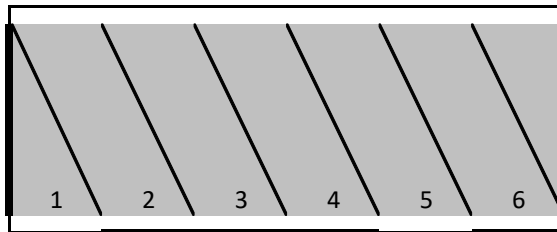

Voertuig Indeling

Merk en Type	Mercedes Benz Actros	STX Horsebox
Capaciteit	Drie assen	
Aantal	11 paarden	
	2	

Merk en Type	Schwarz Müller tandem	STX
Capaciteit	2 assen	
Aantal	6 paarden	
	2	

Merk en Type	Mercedes Benz Actros
Capaciteit	Drie Assen
Aantal	11 paarden
	2

WORLD HORSE TRANSPORT

Merk en Type	Oplegger Schwarzmüller STX	Mercedes Benz Actros trekker
Capaciteit	2 assen, stuur en lift	2 assen
Aantal	14 paarden	1

Merk en Type	Renault Master	STX horsebox
Capaciteit	2	
Aantal	2	

Merk en Type	Böckmann Champion S
Capaciteit	2
Aantal	1