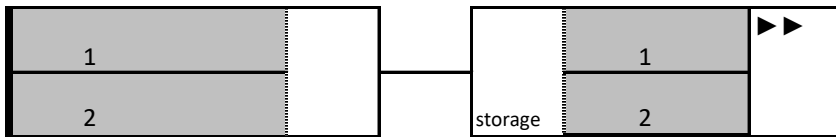

WORLD HORSES
— THE LOGISTIC SOLUTION —

Voertuig Indeling

Merk en Type Mercedes Benz Actros
Drie assen
Capaciteit 11 paarden
Aantal **2**

Merk en Type Schwarz Müller tandem
2 assen
Capaciteit 6 paarden
Aantal **1**

Merk en Type Mercedes Benz Actros
3 assen
Capaciteit 11 paarden
Aantal **2**

WORLD HORSES

— THE LOGISTIC SOLUTION —

Merk en Type	Oplegger Schwarzmüller	Mercedes Benz Actros trekker
Capaciteit	2 assen, stuur en lift	2 assen
Aantal	10 paarden 1	1