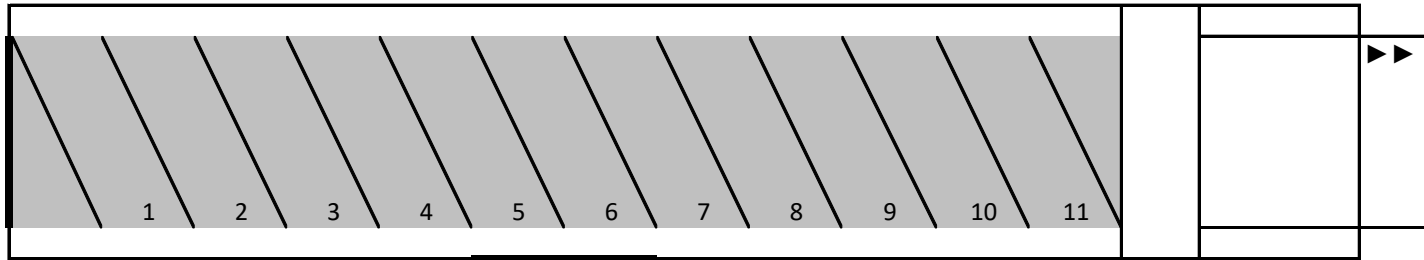

WORLD HORSES
— THE LOGISTIC SOLUTION —

Voertuig Indeling

Merk en Type Mercedes Benz Actros
Drie assen
Capaciteit 11 paarden
Aantal **2**

Merk en Type Schwarz Müller tandem
2 assen
Capaciteit 6 paarden
Aantal **1**

Merk en Type Mercedes Benz Actros
3 assen
Capaciteit 11 paarden
Aantal **2**

WORLD HORSES

— THE LOGISTIC SOLUTION —

Merk en Type	Oplegger Schwarzmüller	Mercedes Benz Actros trekker
Capaciteit	2 assen, stuur en lift	2 assen
Aantal	10 paarden 1	1

Merk en Type	Renault Master
Capaciteit	2
Aantal	3
Merk en Type	Böckmann Champion S
Capaciteit	2
Aantal	2