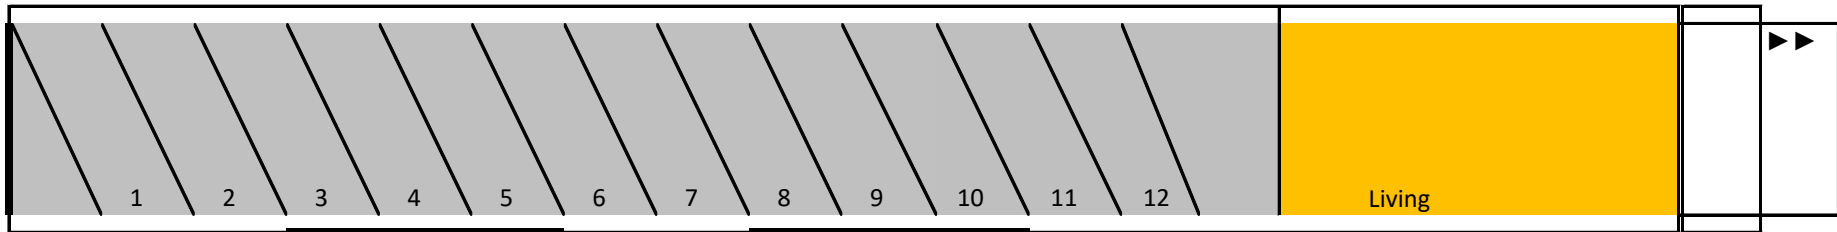

WORLD HORSES
— THE LOGISTIC SOLUTION —

Voertuig Indeling

Merk en Type Mercedes Benz Actros
Drie assen
Capaciteit 11 paarden
Aantal **2**

Merk en Type Schwarz Müller tandem
2 assen
Capaciteit 6 paarden
Aantal **1**

Merk en Type Mercedes Benz Actros
3 assen
Capaciteit 11 paarden
Aantal **2**

WORLD HORSES

— THE LOGISTIC SOLUTION —

Merk en Type	Oplegger Schwarzmüller	Mercedes Benz Actros trekker
Capaciteit	2 assen, stuur en lift	2 assen
Aantal	10 paarden 1	1

Merk en Type	Renault Master
Capaciteit	2
Aantal	3
Merk en Type	Böckmann Champion S
Capaciteit	2
Aantal	2