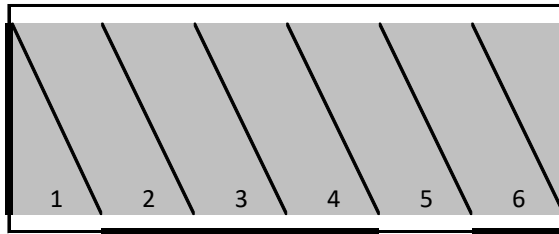

WORLD HORSES
— THE LOGISTIC SOLUTION —

Voertuig Indeling

Merk en Type Mercedes Benz Actros
Drie assen
Capaciteit 11 paarden
Aantal **2**

Merk en Type Schwarz Müller tandem
2 assen
Capaciteit 6 paarden
Aantal **1**

Merk en Type Mercedes Benz Actros
3 assen
Capaciteit 11 paarden
Aantal **2**

WORLD HORSES

— THE LOGISTIC SOLUTION —

Merk en Type	Oplegger Schwarzmüller	Mercedes Benz Actros trekker
Capaciteit	2 assen, stuur en lift	2 assen
Aantal	10 paarden 1	1

Merk en Type	Renault Master
Capaciteit	2
Aantal	3
Merk en Type	Böckmann Champion S
Capaciteit	2
Aantal	2